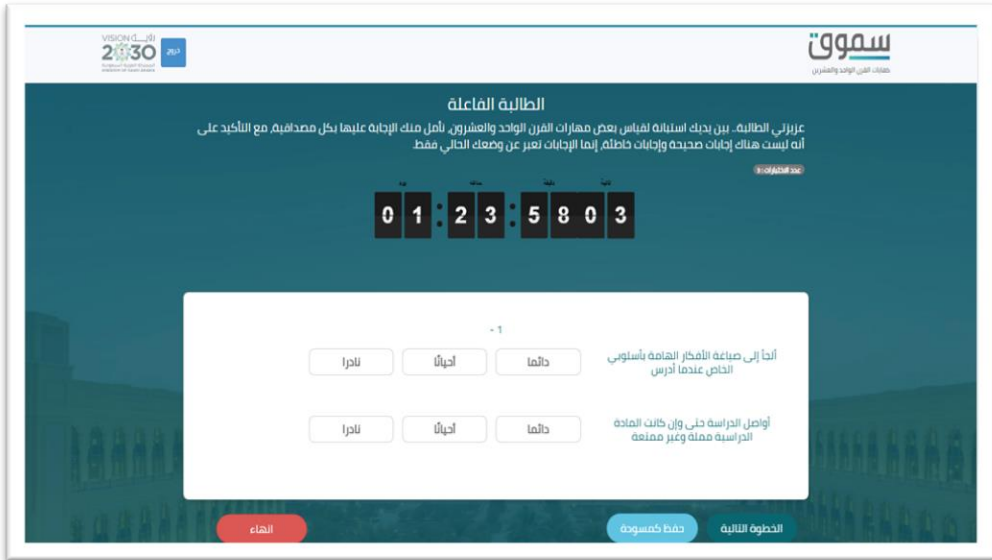

تسجيل الخول

<https://www.pnu.edu.sa/ar/Deanship/studaffairs/Pages/Home.aspx>

الدخول باسم المستخدم والرقم السري الخاص بالبريد الجامعي

الاستبيان

يلزم تعبئة الاستبيان بعد تسجيل الدخول مباشرة حيث ان الاستبيان يظهر مره واحده كل ترم دراسي

طريقة تعبئة الاستبيان

انهاء الاستبيان

بعد اجراء الاستبيان، تظهر للطالبة النتيجة بعد ذلك
يمكنها الاطلاع على المهارات

الانشطة ✨

الأنشطة المتاحة للتسجيل: يظهر للطالبة الأنشطة الموجهة لها بناء على نتيجتها في الاستبيان