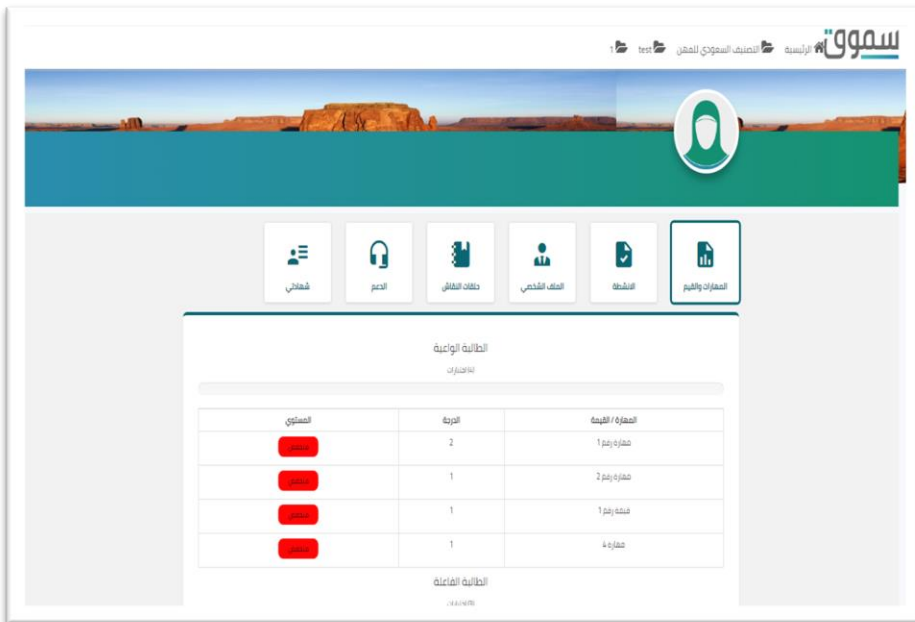

تسجيل الخول

<https://www.pnu.edu.sa/ar/Deanship/studaffairs/Pages/Home.aspx>

الدخول باسم المستخدم والرقم السري الخاص بالبريد الجامعي

الاستبيان

يلزم تعبئة الاستبيان بعد تسجيل الدخول مباشرة حيث ان الاستبيان يظهر مره واحده كل ترم دراسي

طريقة تعبئة الاستبيان

انهاء الاستبيان

بعد اجراء الاستبيان، تظهر للطالبة النتيجة بعد ذلك
يمكنها الاطلاع على المهارات

الانشطة ✨

الأنشطة المتاحة للتسجيل: يظهر للطالبة الأنشطة الموجهة لها بناء على نتيجتها في الاستبيان