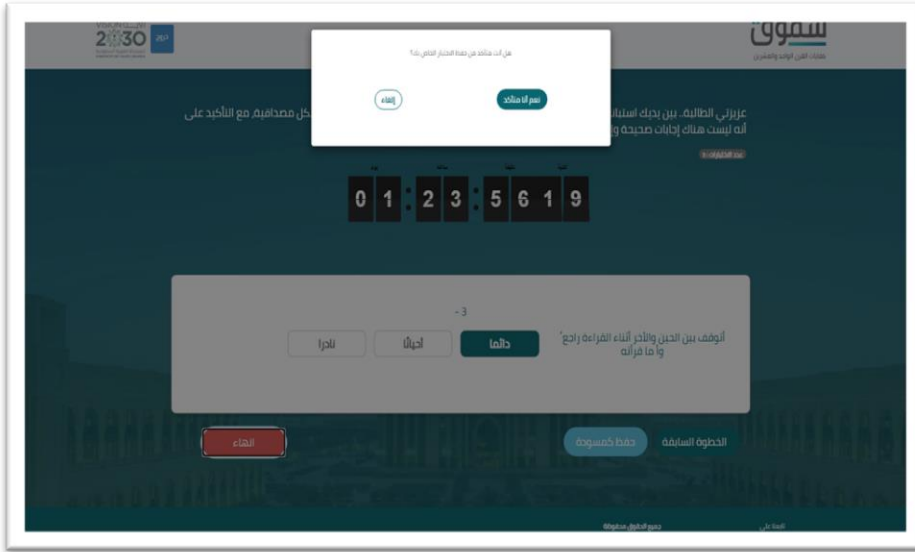

جامعة الأميرة نورة بنت عبدالرحمن
Princess Nourah bint Abdulrahman University,

سوق

تهدف منصة سموق إلى تطوير مهارات وقدرات الطالبات الفكرية والتقنية والاجتماعية، وتأهيل الطالبات لسوق العمل من خلال تزويدهم بما يحتاجه سوق العمل من مخرجات تعليمية وتدريبية مناسبة

تسجيل الخول

<https://www.pnu.edu.sa/ar/Deanship/studaffairs/Pages/Home.aspx>

الدخول باسم المستخدم والرقم السري الخاص بالبريد الجامعي

الاستبيان

يلزم تعبئة الاستبيان بعد تسجيل الدخول مباشرة حيث ان الاستبيان يظهر مره واحده كل ترم دراسي

طريقة تعبئة الاستبيان

انهاء الاستبيان

بعد اجراء الاستبيان، تظهر للطالبة النتيجة بعد ذلك
يمكنها الاطلاع على المهارات

الانشطة ✨

الأنشطة المتاحة للتسجيل: يظهر للطالبة الأنشطة الموجهة لها بناء على نتيجتها في الاستبيان