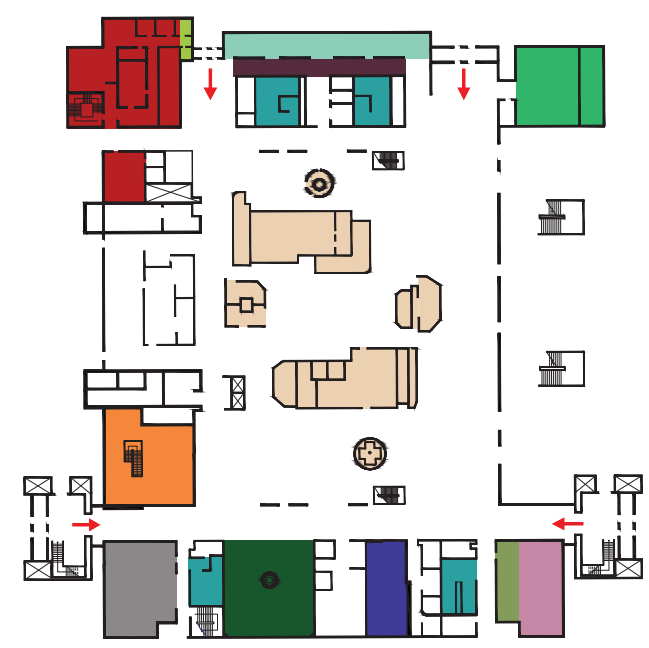

- | | |
|---|--|
|  دورات المياه |  القاعة الكبرى |
|  مركز دعم وتنمية مهارات الطالبات - نجاح |  مقر نادي نزاهة |
|  مكتب التوجيه الميداني |  بنك الرياض |
|  مكتب إدارة النقل | |
|  المصلى | |

- | | |
|--|---|
|  إدارة المركز |  مكتب المفقودات |
|  دورات المياه |  مكتب الخزائن الطلابية |
|  صالة افانين |  منطقة اللعب |
|  مطاعم / مواقع استثمارية |  غرف دائرية |
|  مركز الإرشاد المهني والدعم الوظيفي |  سوبر ماركت |
|  المصلى |  مقر الاندية الطلابية |
| |  مركز للعناية بالبشرة |

- | | |
|---|--|
|  المجلس الاستشاري الطلابي |  الصالة العالمية |
|  صالة سفيرات العالم |  المركز الطبي |
|  دورات المياه |  مركز الإرشاد المهني والدعم الوظيفي |
|  مكتبة |  مطاعم / مواقع استثمارية |
|  مكتب السفيرات |  صيدلية |
|  صالة افانين |  الخزائن الطلابية |
|  بنك الرياض / صراف آلي | |

مركز الدعم والخدمات الطلابية

مبنى 1.9.0

محطة A4

1441-2020

1

- ادارة المركز
- مركز مسؤول عن الادارة و الاشراف على المبنى يضم عدد من الوحدات المكتبية التي تخدم العمل
- منطقة اللعب
- موقع اعاشة / مطاعم و كوفيات
- غرف دائرية
- غرف مهيئة للاستذكار و القراءة و مزودة بشاشة عرض الكترونية
- مركز للعناية بالبشرة
- مكتب الإرشاد النفسي و الاجتماعي
- مكتب يهدف الى مساعدة الطالبة الجامعية في مواجهة و تخطي أي صعوبات تتعرض مسيرتها التعليمية
- مكتب المفقودات
- مكتب يقدم خدمة متابعة مفقودات منسوبات الجامعة من أعضاء هيئة تعليمية و ادارية و طالبات
- مقر الأندية الطلابية
- مجموعة من الأندية الطلابية تهدف الى بناء خبرة تعليمية و حياتية لدى طالبات الجامعة عن طريق تنظيم الأنشطة
- مصلى