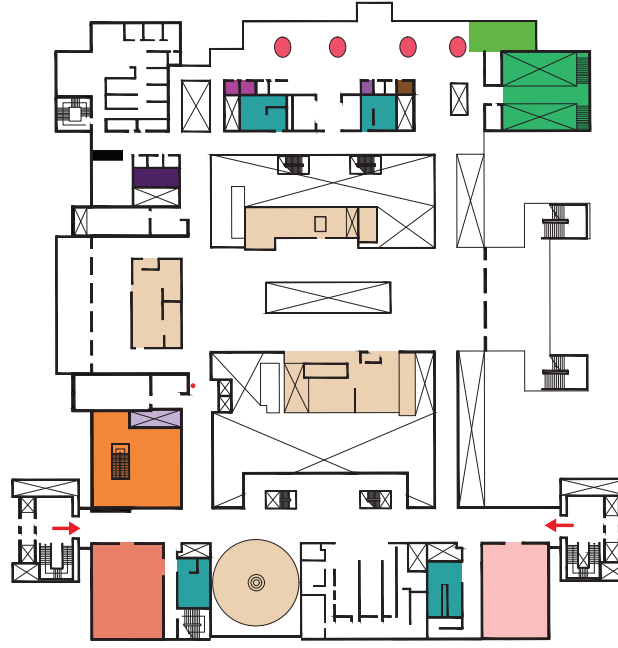

- | | |
|---|--|
|  دورات المياه |  القاعة الكبرى |
|  مركز دعم وتنمية مهارات الطالبات - نجاح |  مقر نادي نزاهة |
|  مكتب التوجيه الميداني |  بنك الرياض |
|  مكتب إدارة النقل | |
|  المصلى | |

- | | |
|--|---|
|  إدارة المركز |  مكتب المفقودات |
|  دورات المياه |  مكتب الخزائن الطلابية |
|  صالة افانين |  منطقة اللعب |
|  مطاعم / مواقع استثمارية |  غرف دائرية |
|  مركز الإرشاد المهني والدعم الوظيفي |  سوبر ماركت |
|  المصلى |  مقر الاندية الطلابية |
| |  مركز للعناية بالبشرة |

- | | |
|---|--|
|  المجلس الاستشاري الطلابي |  الصالة العالمية |
|  صالة سفيرات العالم |  المركز الطبي |
|  دورات المياه |  مركز الإرشاد المهني والدعم الوظيفي |
|  مكتبة |  مطاعم / مواقع استثمارية |
|  مكتب السفيرات |  صيدلية |
|  صالة افانين |  الخزائن الطلابية |
|  بنك الرياض / صراف آلي | |

مركز الدعم والخدمات الطلابية

مبنى 1.9.0

محطة A4

1441-2020

1

- ادارة المركز
- مركز مسؤول عن الادارة و الاشراف على المبنى يضم عدد من الوحدات المكتبية التي تخدم العمل
- منطقة اللعب
- موقع اعاشة / مطاعم و كوفيات
- غرف دائرية
- غرف مهيئة للاستذكار و القراءة و مزودة بشاشة عرض الكترونية
- مركز للعناية بالبشرة
- مكتب الإرشاد النفسي و الاجتماعي
- مكتب يهدف الى مساعدة الطالبة الجامعية في مواجهة و تخطي أي صعوبات تتعرض مسيرتها التعليمية
- مكتب المفقودات
- مكتب يقدم خدمة متابعة مفقودات منسوبات الجامعة من أعضاء هيئة تعليمية و ادارية و طالبات
- مقر الأندية الطلابية
- مجموعة من الأندية الطلابية تهدف الى بناء خبرة تعليمية و حياتية لدى طالبات الجامعة عن طريق تنظيم الأنشطة
- مصلى