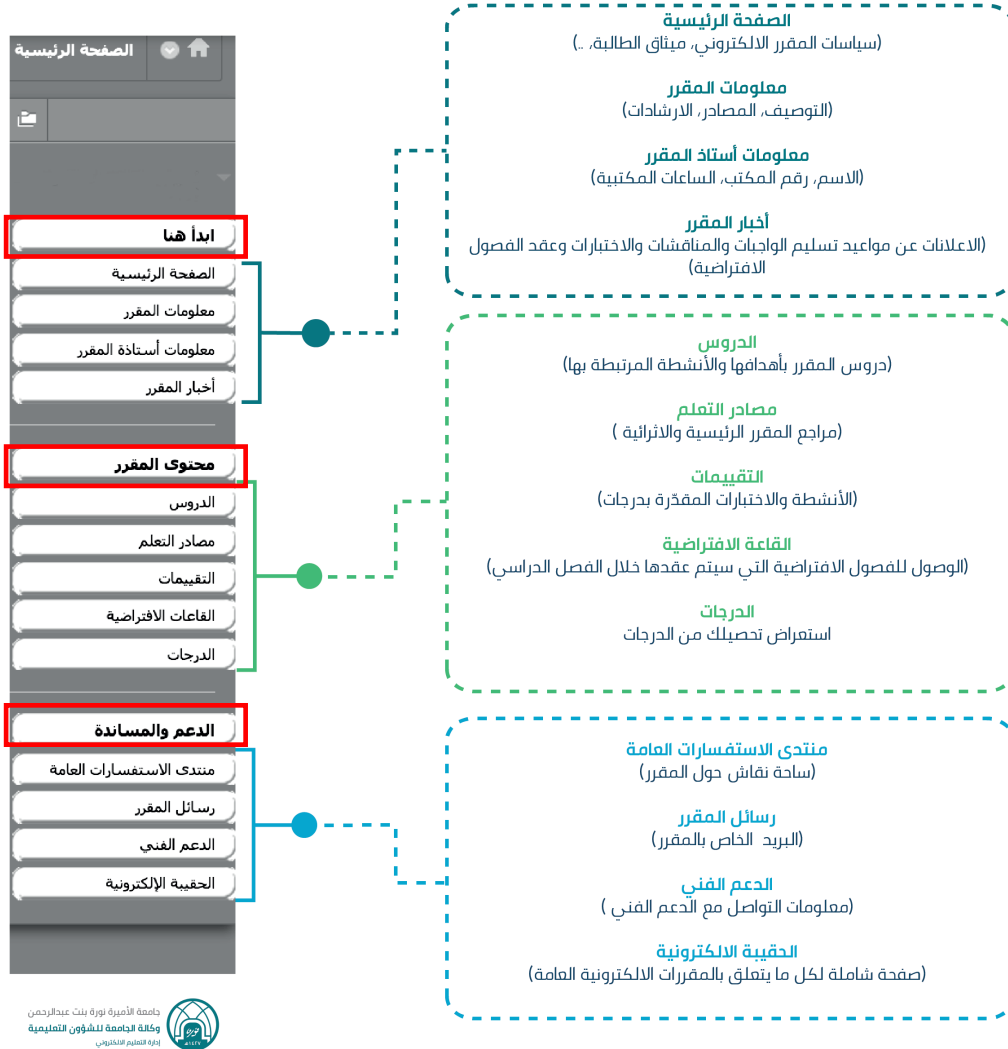

عند الدخول إلى أي من المقررات الإلكترونية داخل نظام إدارة التعلم الإلكتروني من الممكن التعرف على أبرز مكونات المقرر والتي تشمل ثلاث أجزاء رئيسية توجه المستخدمين لمحتوى المقرر:

- ابدأ هنا
- محتويات المقرر
- الدعم والمساندة